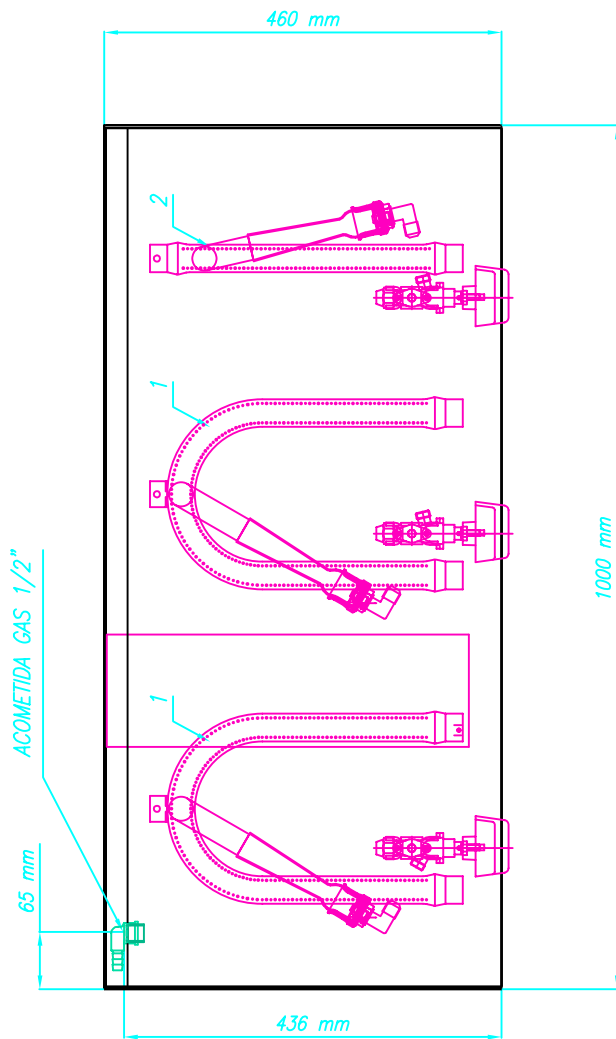

MACFRIN Group

Num.	Kcal/h	KW
1 (x2)	4.500	5.23
2 (x1)	2.500	2.91
TOTAL	11.500	13.37

COOKING SYSTEMS,SL

DESCRIPCION:

PLANCHA DE 100

FECHA:

DIMENSIONES:

1000X460X230

03-2007

MODELÓS:

4405 - 4425 - 4445 - PC100 - PC100F
PC100C - BP3G- BF3G - BC3G

POTENCIA GAS:

11.500 K/H

POTENCIA ELECTRICA:

-

CODIGO: