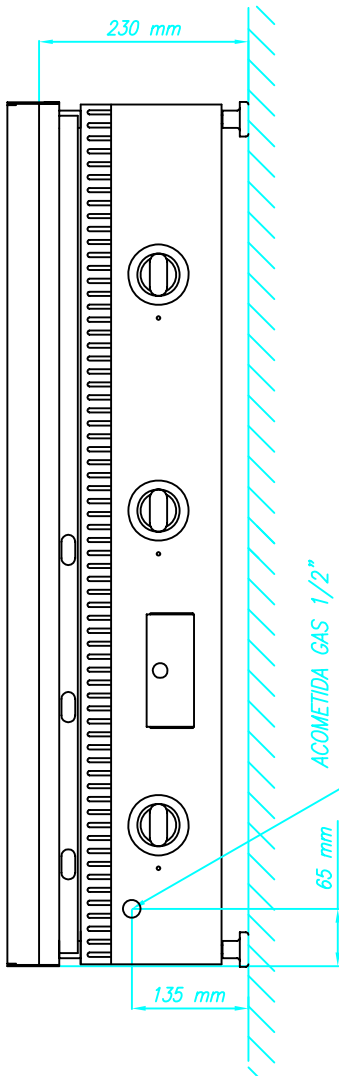

MACFRIN Group

Num.	Kcal/h	KW
1 (x2)	4.500	5.23
2 (x1)	2.500	2.91
TOTAL	11.500	13.37

COOKING SYSTEMS,SL

DESCRIPCION:

PLANCHA DE 100

FECHA:

DIMENSIONES:

1000X460X230

03-2007

MODELÓS:

4405 - 4425 - 4445 - PC100 - PC100F
PC100C - BP3G- BF3G - BC3G

POTENCIA GAS:

11.500 K/H

POTENCIA ELECTRICA:

-

CODIGO: