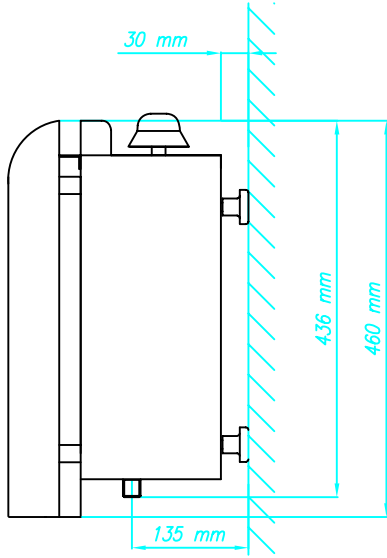

MACFRIN Group

Num.	Kcal/h	KW
1 (x2)	4.500	5.23
2 (x1)	2.500	2.91
TOTAL	11.500	13.37

COOKING SYSTEMS,SL

DESCRIPCION:

PLANCHA DE 100

FECHA:

DIMENSIONES:

1000X460X230

03-2007

MODELÓS:

4405 - 4425 - 4445 - PC100 - PC100F
PC100C - BP3G- BF3G - BC3G

POTENCIA GAS:

11.500 K/H

POTENCIA ELECTRICA:

-

CODIGO: